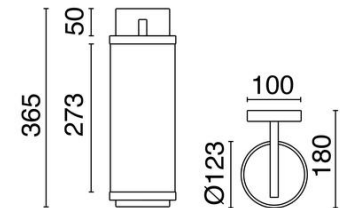

## DATOS GENERALES

Categoría	Superficie
Familia	Lantern
Acabado	[02] Negro/[29] Transparente
Ubicación	Interior
Instalación	Pared
Material del cuerpo	Acero
Material del difusor	Metacrilato matizado
EAN	8433264585921

## FUENTES DE LUZ

LED Bulb	
Potencia de la fuente de luz	18 W
Lámpara incluida	No

## DATOS TÉCNICOS

Dimensiones	Altura x Profundidad x Anchura (mm): 360 x 180 x 123
IP	IP20
Clase eléctrica	Clase I
Frecuencia	50/60 Hz
Voltaje de entrada	110-240V AC V